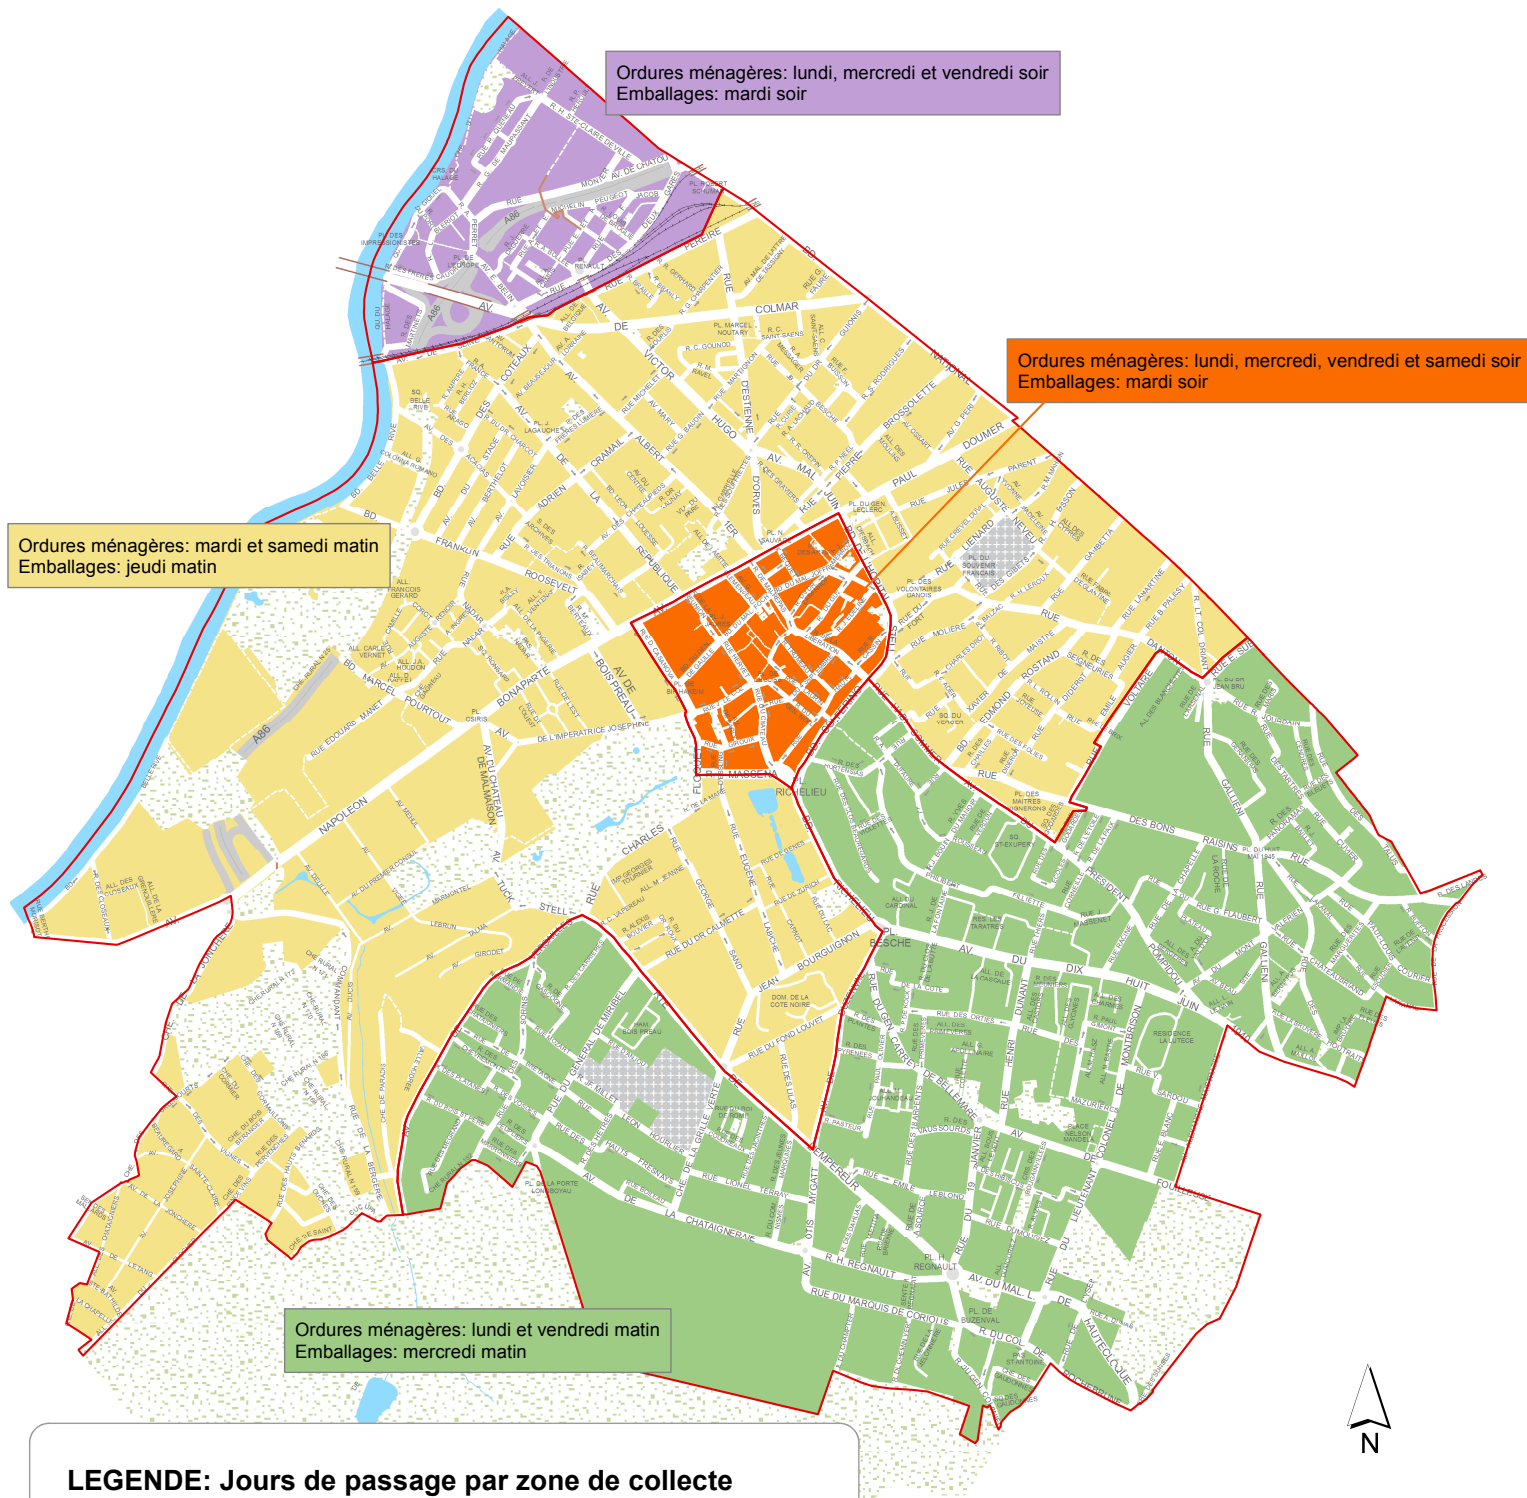

# Rueil-Malmaison: collecte des déchets ménagers et des emballages

## LEGENDE: Jours de passage par zone de collecte

- 
**Secteur Nord**  
 Ordures ménagères: mardi et samedi matin  
 Emballages: jeudi matin
- 
**Secteur Rueil-Sur-Seine**  
 Ordures ménagères: lundi, mercredi et vendredi soir  
 Emballages: mardi soir
- 
**Secteur Centre Historique**  
 Ordures ménagères: lundi, mercredi, vendredi et samedi soir  
 Emballages: mardi soir
- 
**Secteur Sud**  
 Ordures ménagères: lundi et vendredi matin  
 Emballages: mercredi matin